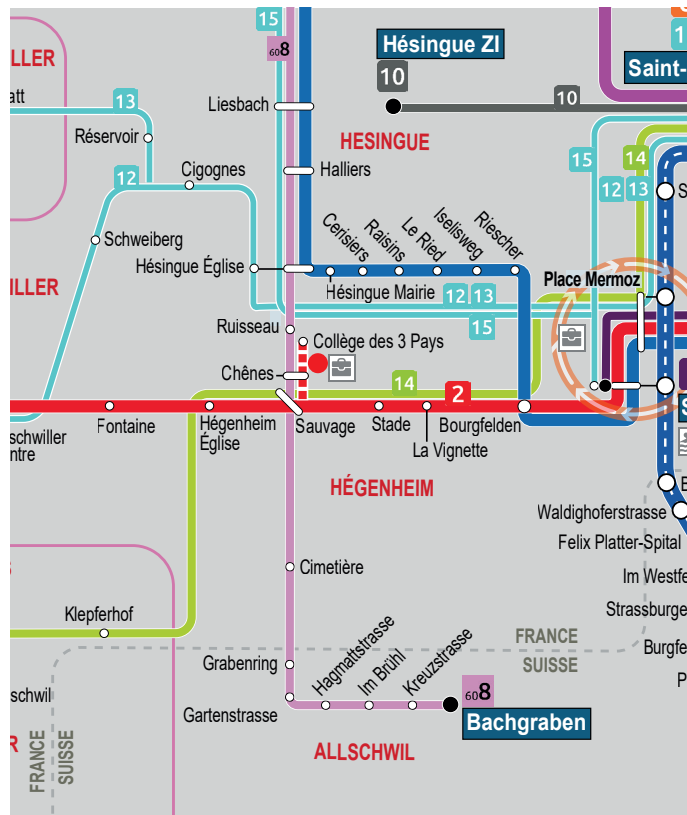

2 lignes de bus urbaines desservent le collège des Trois Pays :

2 BUSCHWILLER Vosges <> ROSENAU Petit Canal

Nom de l'arrêt : Collège des 3 Pays
Elle dessert Buschwiller, Hégenheim, Saint-Louis Centre, Huningue, Village-Neuf et Rosenau.

608 SIERENTZ Zone Commerciale

<> BÂLE Bachgraben

Nom de l'arrêt : Chênes
Elle dessert Bartenheim et Sierentz.

Des tarifs adaptés pour les -26 ans ! Choisissez la bonne formule.

DISTRIPASS JUNIOR MENSUEL : 12 €
Valable 1 mois de date à date après validation sur le pupitre du conducteur.
Rechargeable sur l'e-boutique, à l'agence commerciale DistriBus ou chez les dépositaires.

Flashez ce QR code pour télécharger l'application

ALLER

121 DU LUNDI AU VENDREDI		
KNOERINGUE	Knoeringue Centre	7.48
RANSPACH-LE-HAUT	Forgerons	7.55
	Grand'Rue Attenbach	7.56 7.57
RANSPACH-LE-BAS	Oberfeld	8.00
	Ranspach-le-Bas Centre Sud Alsace	8.01 8.03
HÉGENHEIM	Collège des Trois Pays	8.15