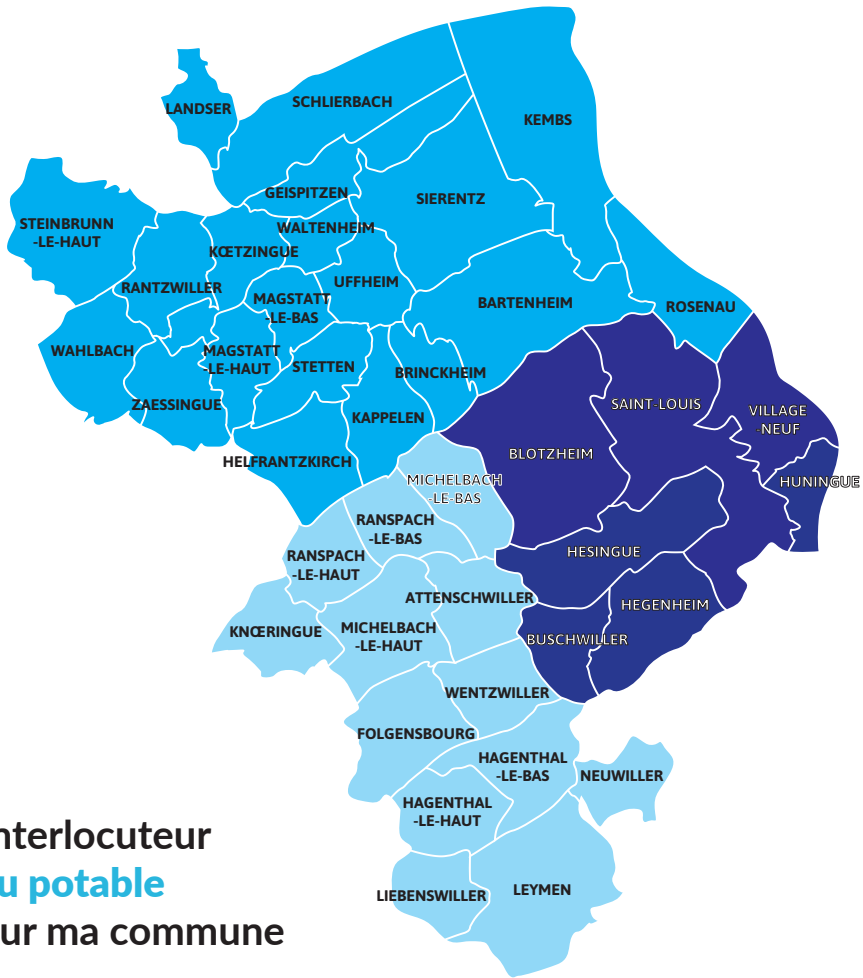

Pour mes questions sur l'eau potable

L'interlocuteur eau potable pour ma commune

Saint-Louis Agglomération
Antenne de Hagenthal-le-Bas
 2 rue Oberdorf
 68220 HAGENTHAL-LE-BAS
 Tél : 03 67 35 72 50
Urgence : 03 89 70 46 68
(en dehors des heures d'ouverture au public)

Saint-Louis Agglomération
Pôle de Sierentz
 57 rue Rogg Haas
 68510 SIERENTZ
 Tél : 03 89 28 54 28
Urgence : 03 89 70 46 68
(en dehors des heures d'ouverture au public)

Véolia Eau Région Est
 Centre Service Client
 103 rue aux Arènes - BP 50017
 57003 METZ Cedex
 Tél : 09 69 32 35 54 (24h24 ; 7j/7)

Pour mes questions en assainissement

L'interlocuteur assainissement pour ma commune

Saint-Louis Agglomération
Antenne de Hagenthal-le-Bas
 2 rue Oberdorf
 68220 HAGENTHAL-LE-BAS
 Tél : 03 67 35 72 50
Urgence : 03 89 70 46 68
(en dehors des heures d'ouverture au public)

Saint-Louis Agglomération
Pôle de Sierentz
 57 rue Rogg Haas
 68510 SIERENTZ
 Tél : 03 89 28 54 28
Urgence : 03 89 70 46 68
(en dehors des heures d'ouverture au public)

Saint-Louis Agglomération
Pôle de Saint-Louis
 Bâtiment Le Reflet (4ème étage)
 9 Croisée des Lys
 68300 SAINT-LOUIS
 Tél : 03 89 70 22 65
(pendant les horaires d'ouverture au public)