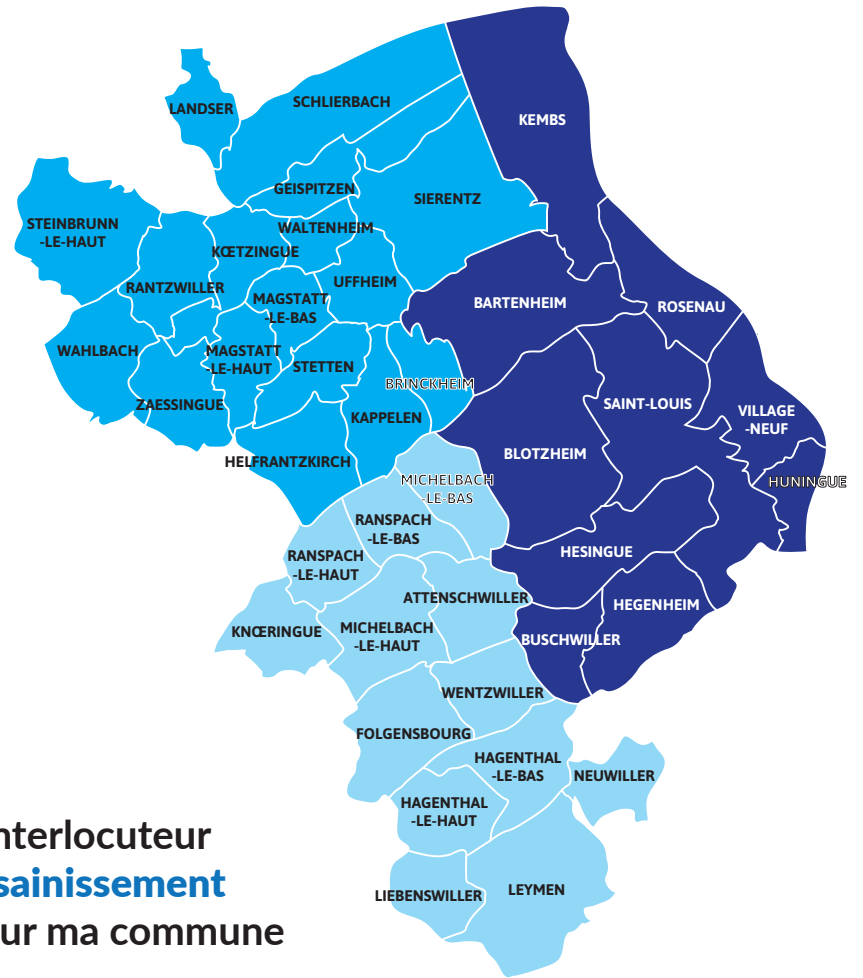

Pour mes questions sur l'eau potable

L'interlocuteur eau potable pour ma commune

Saint-Louis Agglomération
Antenne de Hagenthal-le-Bas
 2 rue Oberdorf
 68220 HAGENTHAL-LE-BAS
 Tél : 03 67 35 72 50
Urgence : 03 89 70 46 68
(en dehors des heures d'ouverture au public)

Saint-Louis Agglomération
Pôle de Sierentz
 57 rue Rogg Haas
 68510 SIERENTZ
 Tél : 03 89 28 54 28
Urgence : 03 89 70 46 68
(en dehors des heures d'ouverture au public)

Véolia Eau Région Est
 Centre Service Client
 103 rue aux Arènes - BP 50017
 57003 METZ Cedex
 Tél : 09 69 32 35 54 (24h24 ; 7j/7)

Pour mes questions en assainissement

L'interlocuteur assainissement pour ma commune

Saint-Louis Agglomération
Antenne de Hagenthal-le-Bas
 2 rue Oberdorf
 68220 HAGENTHAL-LE-BAS
 Tél : 03 67 35 72 50
Urgence : 03 89 70 46 68
(en dehors des heures d'ouverture au public)

Saint-Louis Agglomération
Pôle de Sierentz
 57 rue Rogg Haas
 68510 SIERENTZ
 Tél : 03 89 28 54 28
Urgence : 03 89 70 46 68
(en dehors des heures d'ouverture au public)

Saint-Louis Agglomération
Pôle de Saint-Louis
 Bâtiment Le Reflet (4ème étage)
 9 Croisée des Lys
 68300 SAINT-LOUIS
 Tél : 03 89 70 22 65
(pendant les horaires d'ouverture au public)