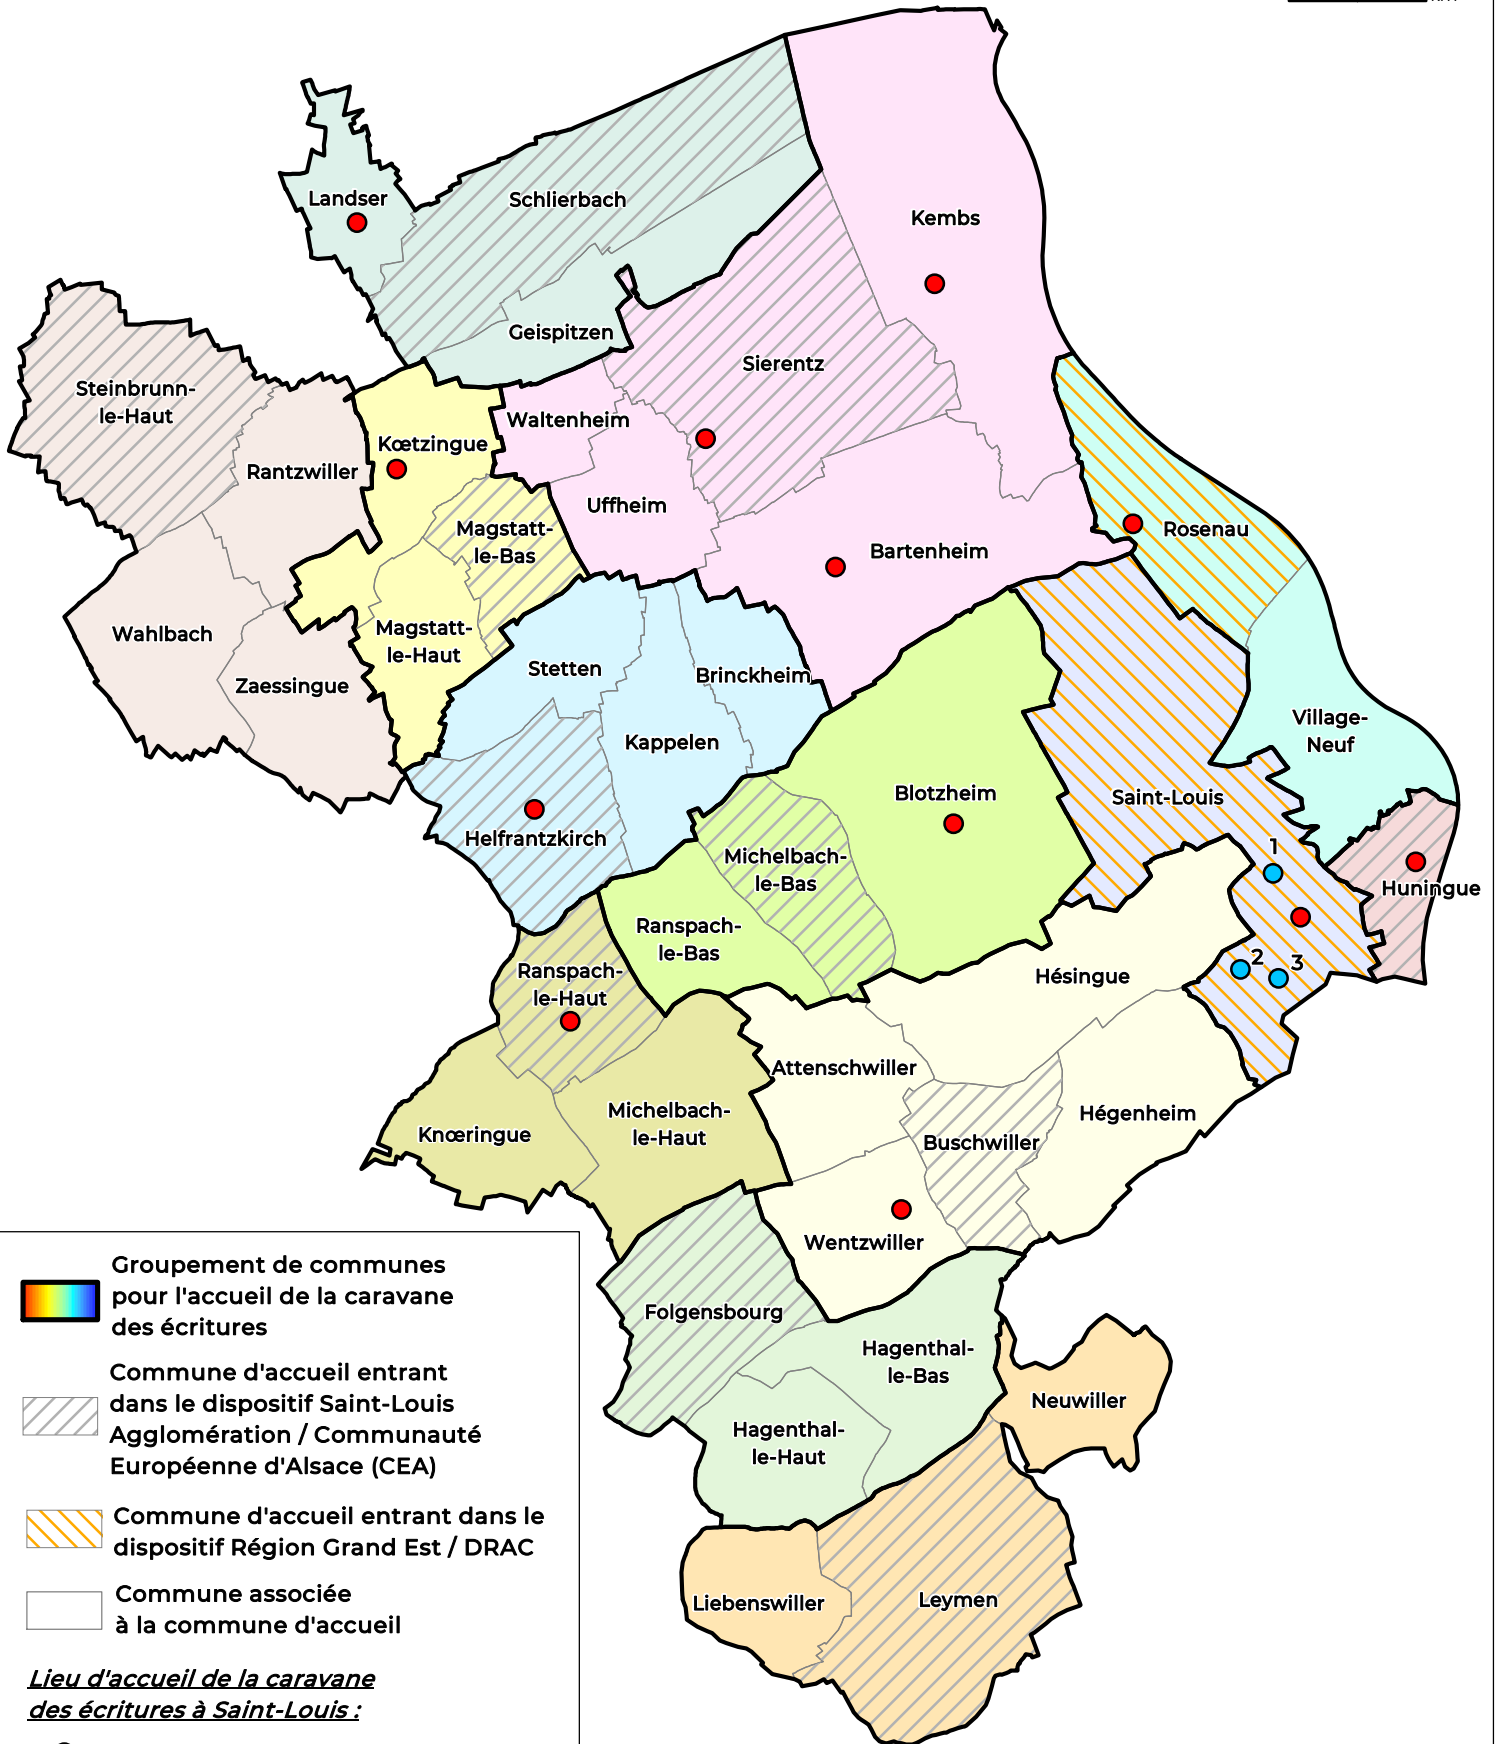

1:110 000

-  Groupement de communes pour l'accueil de la caravane des écritures
-  Commune d'accueil entrant dans le dispositif Saint-Louis Agglomération / Communauté Européenne d'Alsace (CEA)
-  Commune d'accueil entrant dans le dispositif Région Grand Est / DRAC
-  Commune associée à la commune d'accueil

***Lieu d'accueil de la caravane des écritures à Saint-Louis :***

-  1 = Quartier de la Gare
-  2 = Jardin de Francette
-  3 = Centre socio-culturel

-  Médiathèque ou bibliothèque

*Plan fourni à titre indicatif  
et n'ayant aucune valeur juridique*