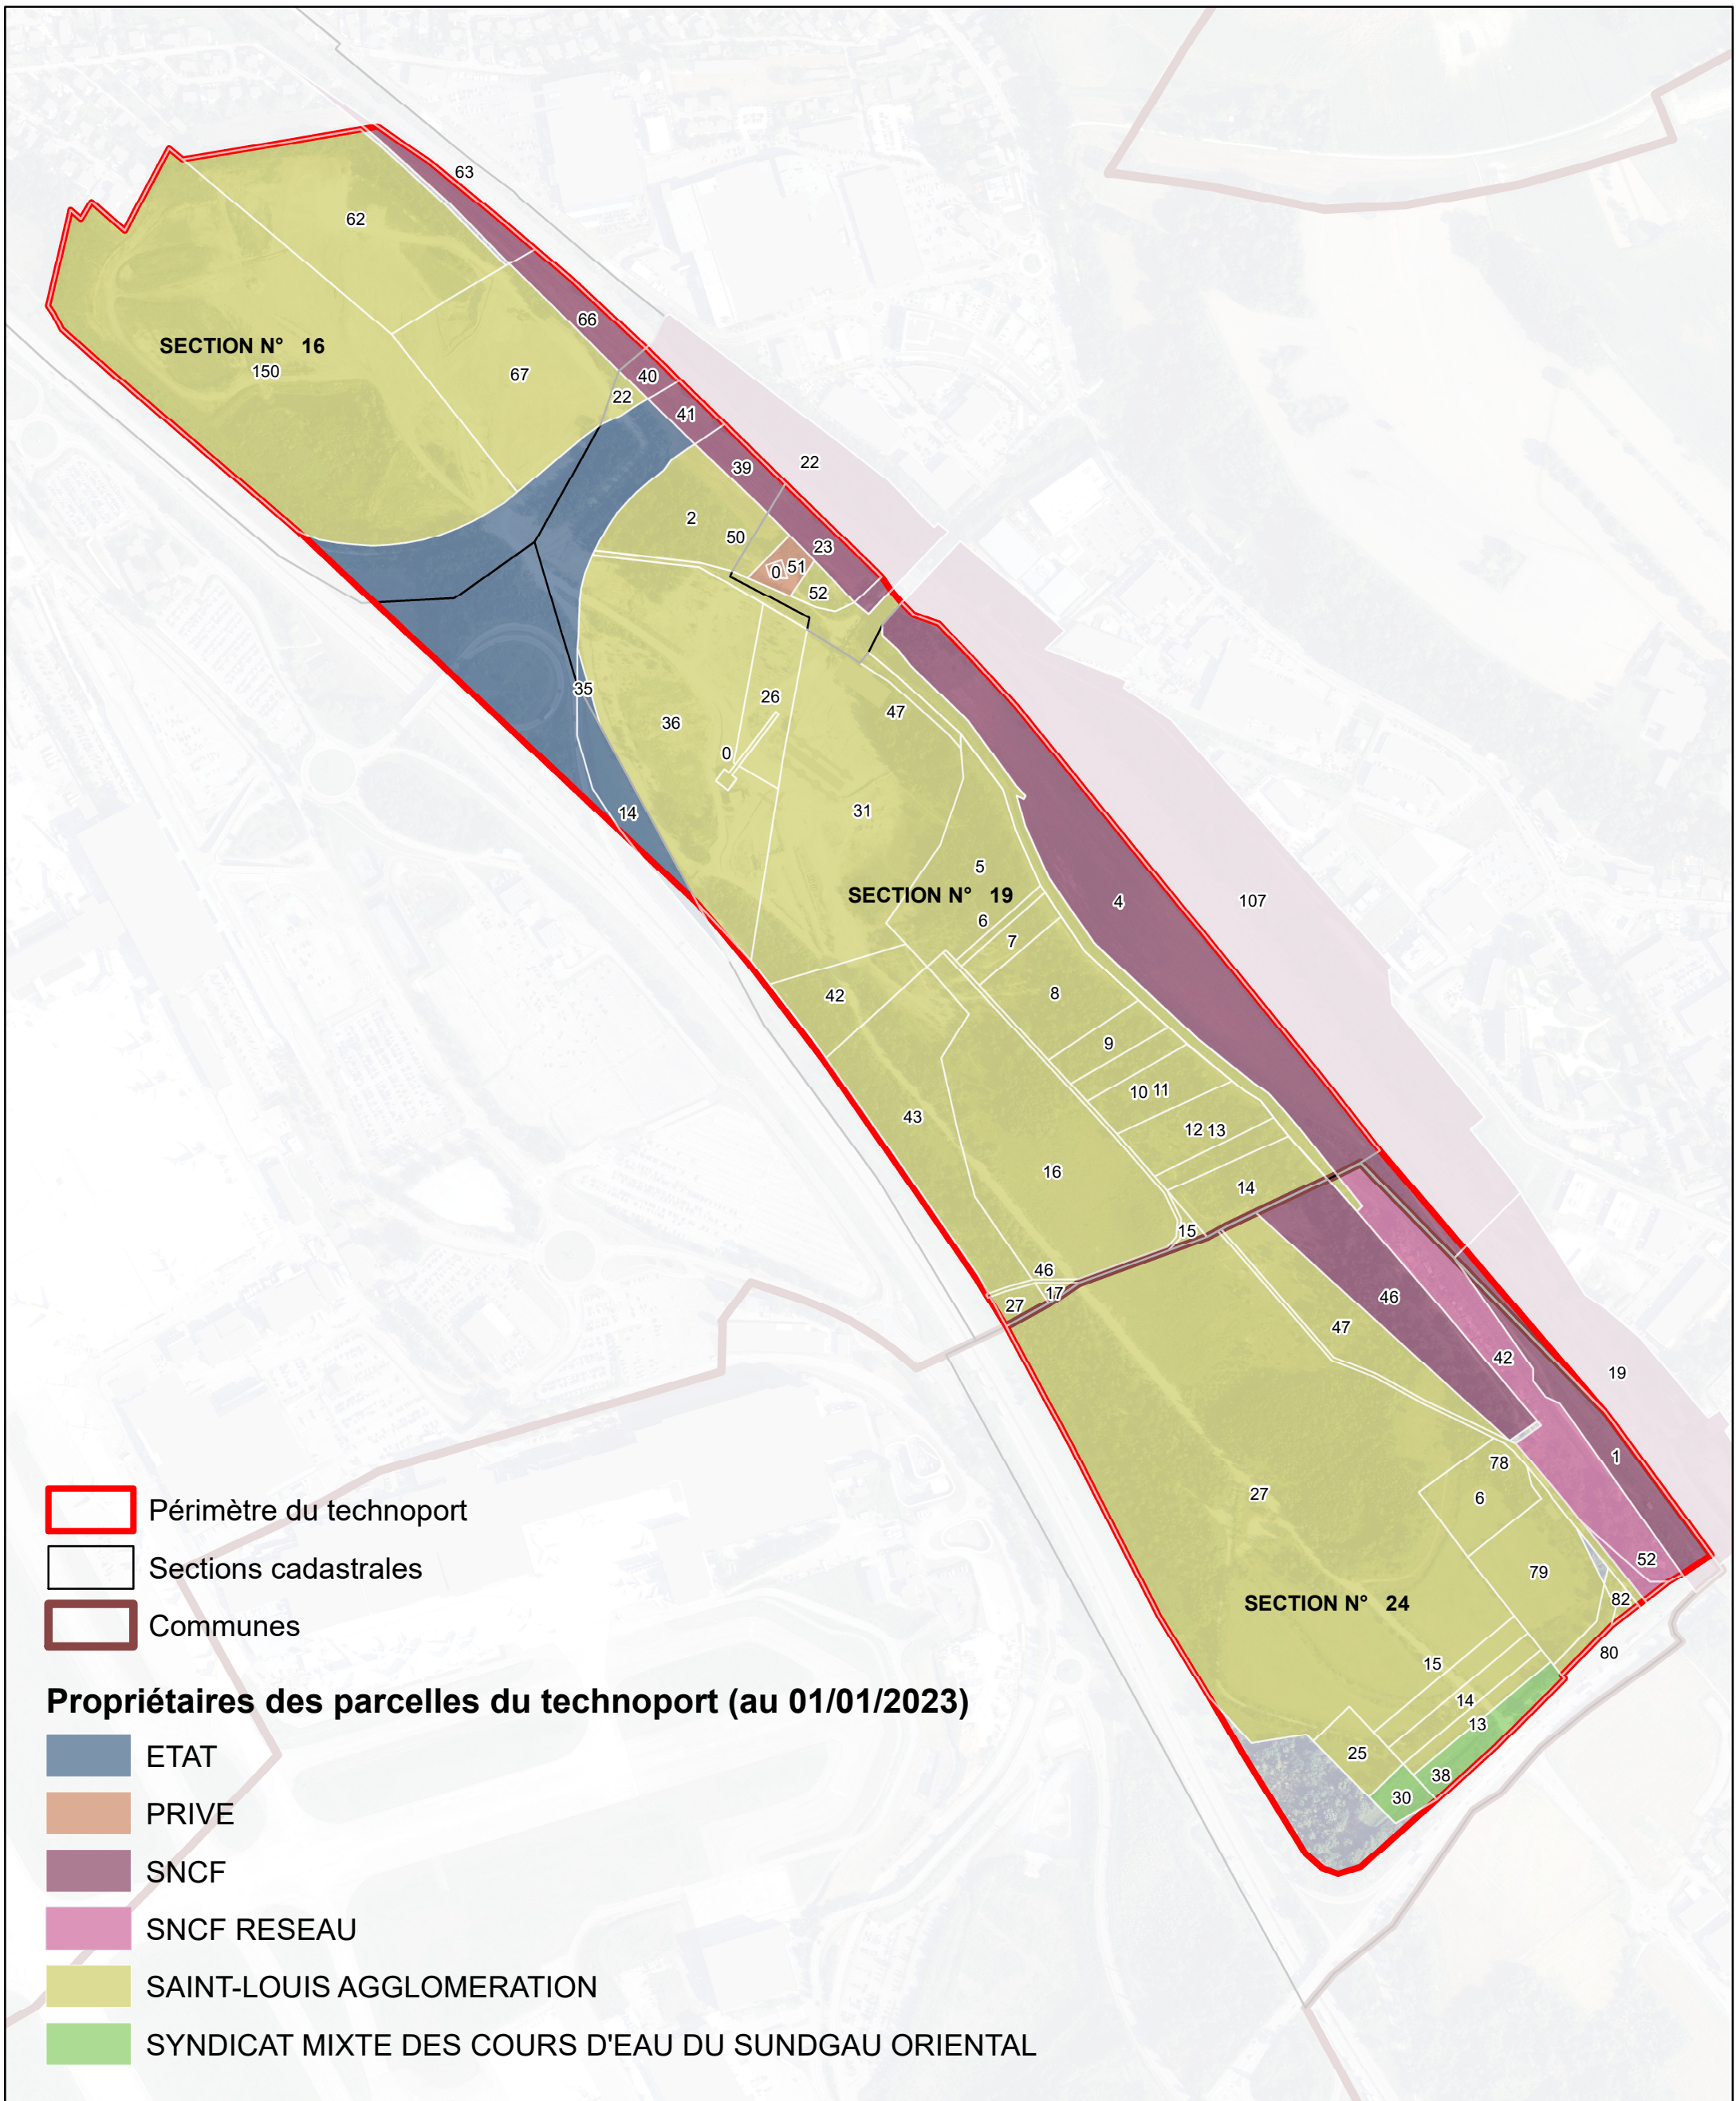

SAINT-LOUIS
Agglomération
Terres d'avenir

TECHNOPORT Saint-Louis Agglomération

Accusé de réception en préfecture
068-200066058-20240327-20240327p10-11
Date de télétransmission : 02/04/2024
Date de réception préfecture : 02/04/2024

1:6 300

Source :
*Cadastré (parcelle, commune, section, bâti) : DGFIP, 2023
*Propriétaires : DGFIP, 2023 et Service Stratégie&Prospective / SIG, SLA, 2024
*Périmètre technoport : Service SIG SLA, 2023
Edité le 10/01/2024 par Cellule SIG SLA/ MP
Réf : 2024_DT006_Technoport

0 130 260 Mètres

Plan établi à titre indicatif et n'ayant aucune valeur juridique.

- Périmètre du technoport
- Sections cadastrales
- Communes

Propriétaires des parcelles du technoport (au 01/01/2023)

- ETAT
- PRIVE
- SNCF
- SNCF RESEAU
- SAINT-LOUIS AGGLOMERATION
- SYNDICAT MIXTE DES COURS D'EAU DU SUNDGAU ORIENTAL